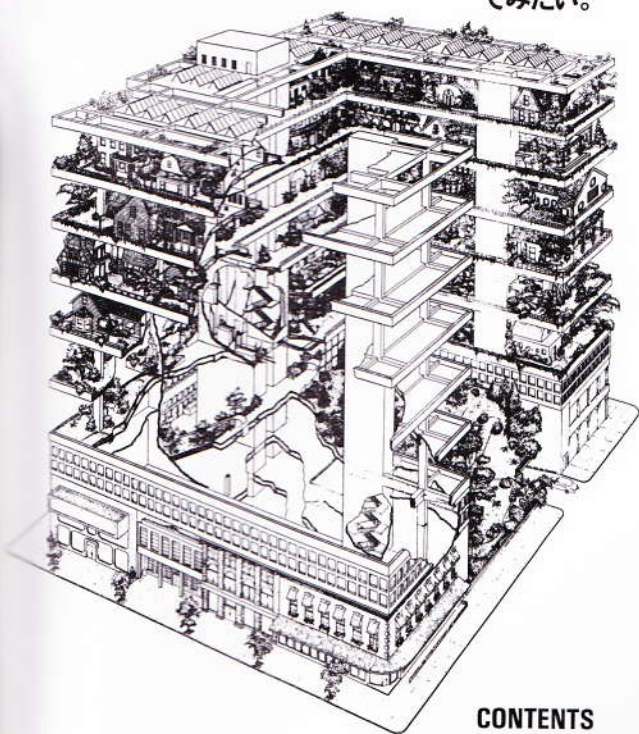

CITY & LIFE

都市のしくみと暮らし
SUMMER
1991

20

特集

新・集合住宅論

戦後45年たつて、集合住宅に対するニーズも変化した。いわゆるDKを核とした団地型集合住宅を原形に、今ではその形態、住まい方ともさまざまな多様さをみせている。今、あらためて集合住宅の多角的な研究が求められている時代だと言えるだろう。

そこで今回は、都市における集合住宅のあり方を、とくにアーバンデザインとのかかわりの中から、新しく生まれた集合住宅にスポットをあてながら探してみたい。

SITEによるプロジェクトの断面アイソメトリック図

CONTENTS

集合住宅の新しいかたちを求めて	2
／ 鳴海邦碩	
集合住宅と都市	8
／ 佐藤滋	
〈座談会〉集合住宅の新しい試み	16
／ 内井昭蔵／山本理顕／高橋公子	
集合住宅の冒険	25
都市に住もう……都市居住の思想	32
／ 中筋修	
〈ルポルタージュ〉集合住宅に住んで……管理組合の理想と現実	38
〈ルポルタージュ〉集合住宅の未来像……都市型コミュニティの創造	43
〈都市を拓いた人々3〉京都	50
／ 吉田豊	
バックナンバーのお知らせ	52